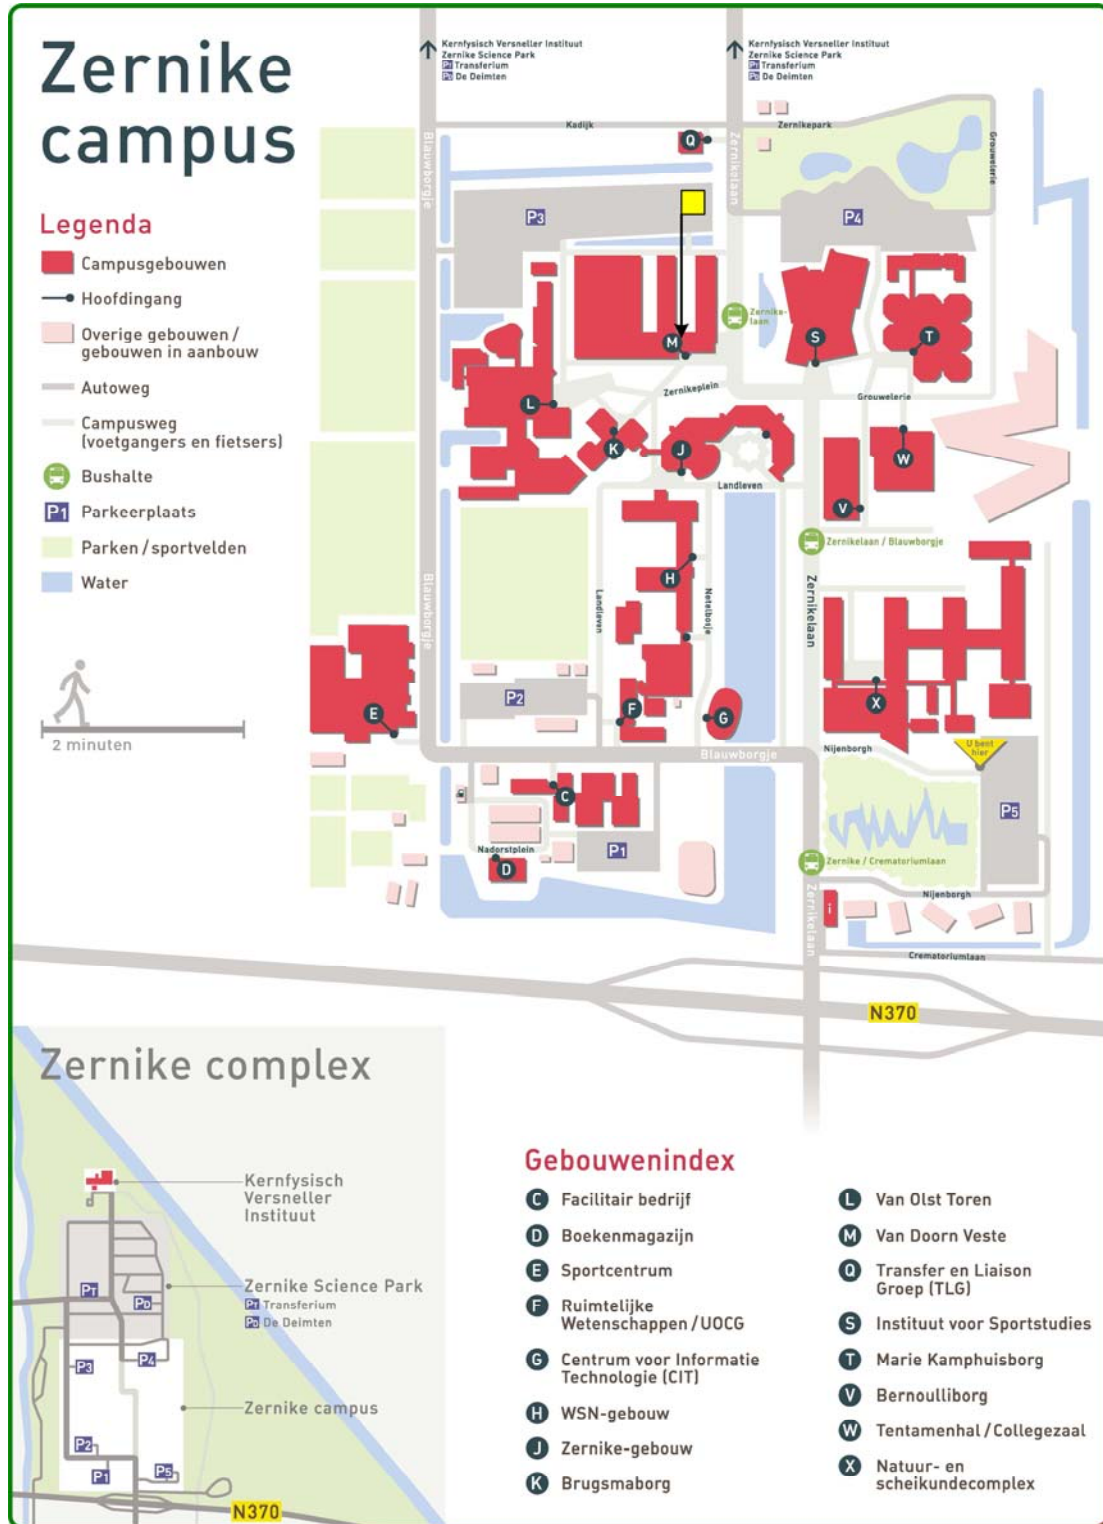

Routebeschrijving naar het laboratorium van PROCES-Groningen.

Zernikeplein 11 9747 AS Groningen Gebouw M – “Van Doorn Veste”

De plattegrond op deze pagina geeft een overzicht van de Zernike-Campus. Parkeer uw voertuig bij het gele vierkant (parkeerplaats P-3). Volg de pijl (over het bruggetje) naar gebouw M.